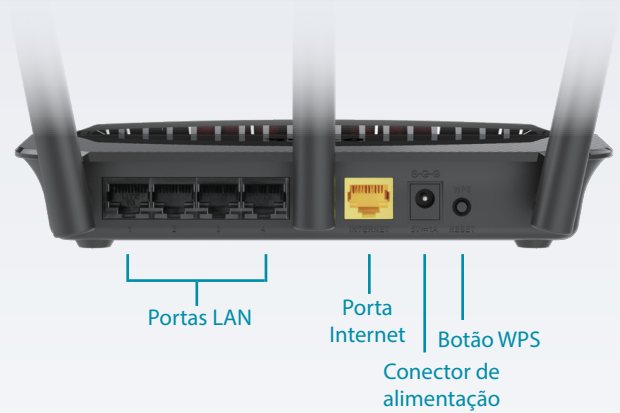

Fácil de configurar, fácil de proteger

Compartilhar a sua conexão de Internet não precisa ser um processo complicado; basta abrir um navegador web para acessar o assistente de configuração e seguir as instruções passo a passo para começar. Implemente a segurança wireless WPA/WPA2 em minutos com o assistente de configuração de rede wireless, ou utilize o recurso Wi-Fi Protected Setup (WPS), que cria uma conexão segura com novos dispositivos sem a necessidade de inserir configurações ou criar senhas. Além disso, o firewall incorporado protege contra ataques maliciosos via Internet, e os recursos de controle de acesso permitem restringir o acesso à sua rede.

Visão traseira

Especificações técnicas

Gerais		
Interfaces do dispositivo	• IEEE 802.11ac wireless LAN¹ • IEEE 802.11 a/b/g/n wireless LAN	• Porta de Internet Fast Ethernet 10/100 • Quatro portas Fast Ethernet LAN 10/100
LEDs	• Power • Internet • WLAN	• LAN (x4) • WPS
Tipo de antena	• Três antenas externas fixas de 5dBi	
Frequência de operação	• Banda de 2.4 GHz: 2400 - 2483.5 MHz	• Banda de 5 GHz: 5150 - 5725 MHz
Padrões	• IEEE 802.11ac² • IEEE 802.11 n • IEEE 802.11g	• IEEE 802.11b • IEEE 802.11a • IEEE 802.3U
Requisitos mínimos	• Windows 8/7/Vista/XP SP3, ou MAC OS X 10.4 ou superior • Internet Explorer 9, Firefox 12.0, Chrome 20.0, Safari 4.0, ou outro navegador habilitado para Java	• Placa de Interface de Rede • Cable ou DSL Modem • Assinatura de um Provedor de Serviços de Internet
Funcionalidade		
Segurança	• WPA & WPA2 (Wi-Fi Protected Access)	• WPS (Wi-Fi Protected Setup)
Recursos avançados	• Assistente de configuração web • DMZ (zona desmilitarizada)	• Firewall - Network Address Translation (NAT) • Repetidor wireless
Físico		
Dimensões	• 189,95 x 132,97 x 8,11 mm	
Peso	• 228,6 gramas	
Alimentação	• Entrada: 100 a 240 V AC, 50/60 Hz	
Temperatura	• Operação: 0 a 40°C (32 a 104°F)	• Armazenamento: -20 a 65°C (-4 a 149°F)
Umidade	• Operação: 10% a 90% sem condensação	• Armazenamento: 5% a 95% sem condensação
Certificações	• ANATEL • NCC	• CCC • BSMI